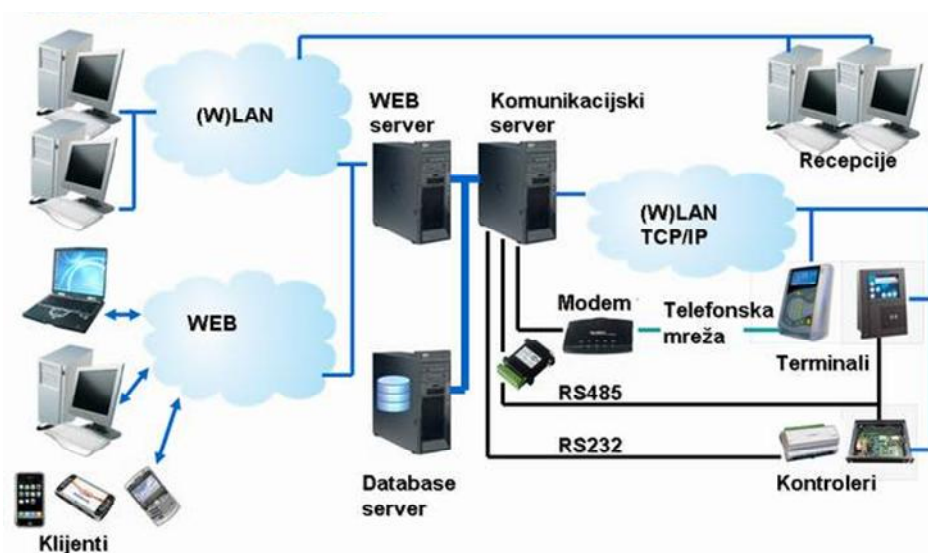

XCELLENCE IN SOLUTIONS
XCELLENCE IN COMPONENTS

BASYS Time ACCESS kontrola pristupa

BASYS Time je sustav tehničke zaštite s modulima: kontrola pristupa – BASYS Time ACCESS, evidencija radnog vremena – BASYS Time TA i praćenje posjeta – BASYS Time - Visitor. BASYS Time je originalni EXOR-ov proizvod.

Koristeći napredne Microsoft tehnologije (.Net, ASP.NET, IIS), renomirane relacijske baze podataka (MS SQL Server i Oracle), te opremu vodećih svjetskih proizvođača (Kaba-Benzing, Zucchetti, Zucchetti-AXESS ...) predstavlja alat koji bitno pojednostavljuje zadatak upravljanje, kontrola i evidencija.

Definicija terminala i pridruženih vremenskih profila u pristupnoj grupi Uv

Ime	Lokacija	Opis	Adresa (GID/DID)	Priključen na	Vremenski profil	Mod1	Mod2	Mod3
Glavni ulaz -neaktivan			1/1		<input type="text"/>	<input type="checkbox"/>	<input type="checkbox"/>	<input type="checkbox"/>
GONG2 - Buzin zadnja vrata	Zadnja vrata	Buzin zadnja vrata	1/1	vmesx4.exorzg.local	Uvijek	<input type="checkbox"/>	<input type="checkbox"/>	<input type="checkbox"/>
PC - Buzin porta (visitor)	Porta	Porta	/		<input type="text"/>	<input type="checkbox"/>	<input type="checkbox"/>	<input type="checkbox"/>
vmesx4.exorzg.local		server	/		<input type="text"/>	<input type="checkbox"/>	<input type="checkbox"/>	<input type="checkbox"/>