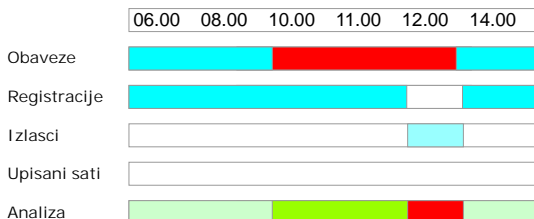

Josip Trbuš i (514,D029 - Sustavi tehni ke zaštite, Buzin)

7. sije anj 2009 (Radni dan)(Klizno)

[prethodni dan][sijede i dan][osobni kalendar]

BASYS Time iRegs - Pregled registracija

Pregled registracija s osnovnom funkcionalnoš u registracije radnog vremena. Omogu uje prikaz dolazaka i odlazaka i osnovni obra un prisutnosti

BASYS Time ACC - Kontrola pristupa

Kontrola prolaza je proizvod kojim se omogu uje ili zabranjuje ulaz u štine prostore u odre enim vremenskim intervalima.