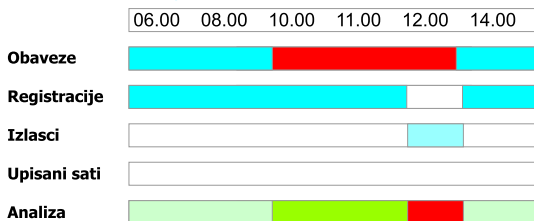

Josip Trbuščić (514,D029 - Sustavi tehničke zaštite, Buzin)

7. siječanj 2009 (Radni dan)(Klizno)

[[prethodni dan]](#)[[slijedeći dan]](#)[[osobni kalendar]](#)

BASYS Time iRegs - Pregled registracija

Pregled registracija s osnovnom funkcionalnošću registracije radnog vremena. Omogućuje prikaz dolazaka i odlazaka i osnovni obračun prisutnosti

BASYS Time ACC - Kontrola pristupa

Kontrola prolaza je proizvod kojim se omogućuje ili zabranjuje ulaz u štíćene prostore u određenim vremenskim intervalima.